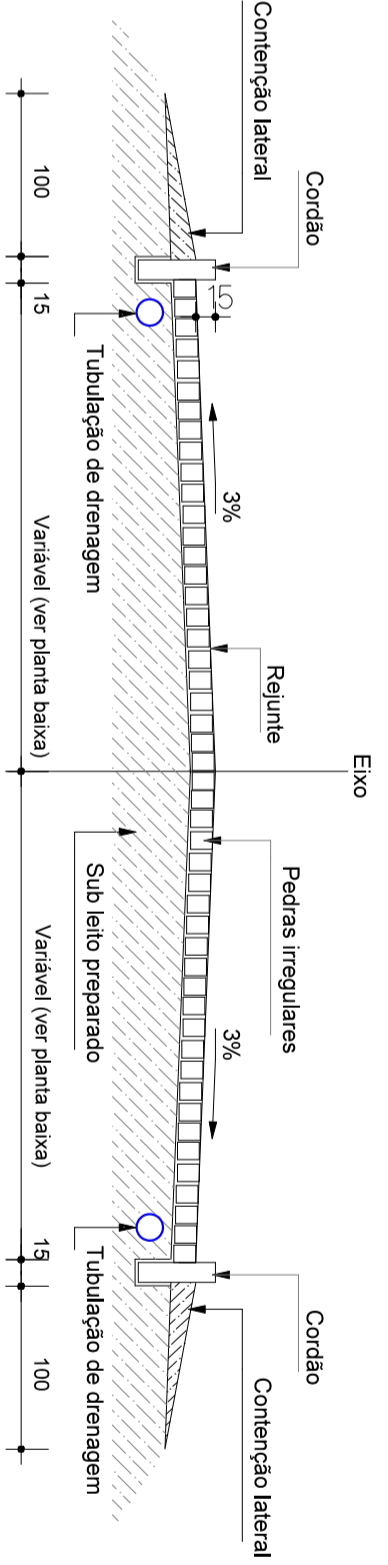

PLACA DE SINALIZAÇÃO "PARE"

PERFIL LONGITUDINAL RUA ITALIA

PERFIL TRANSVERSAL

PLANILHA DE ÁREAS

RUA	CALÇAMENTO (m ²)	MEIO FIO (m)
Rua Itália	2.568,77	615,91
Avenida 21 de Abril	831,42	142,57
TOTAIS	3.400,19	758,48

Rua Princesa Isabel, 114
Bairro de Cotegipe-RS
91400-000
51 3323 1344

Local: RUA ITALIA, TRECHO DA AVENIDA 21 DE ABRIL

obra: PAVIMENTAÇÃO COM PARALELEPÍEDOS IRREGULARES
PLANTA BAIXA, PERFIL TRANSVERSAL

proponente: PREFEITURA MUNICIPAL DE BARRÃO DE COTEGIPE

Lua Cate Salazar
Rua, Renato Fogaça

PAV SINAL

desenho: ADRIELIUS data: Maio de 2014 escala: indicada projeto: