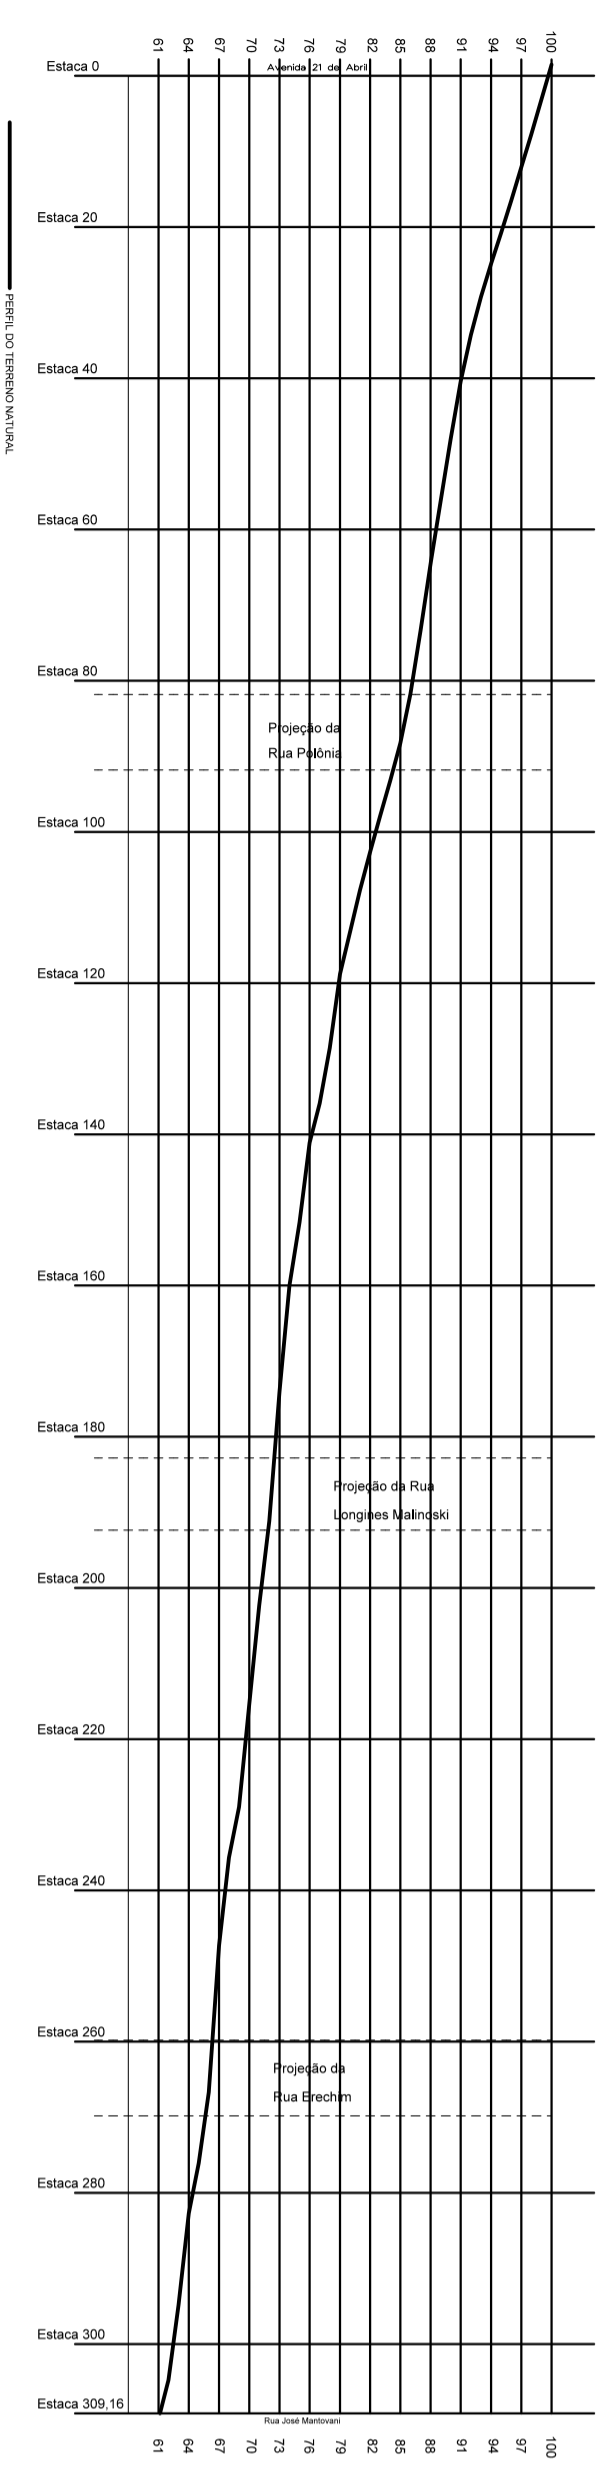

PLACA DE SINALIZAÇÃO "PARE"

PERFIL LONGITUDINAL RUA ITALIA

PERFIL TRANSVERSAL

PLANILHA DE ÁREAS

RUA	CALÇAMENTO (m ²)	MEIO FIO (m)
Rua Itália	2.568,77	615,91
Avenida 21 de Abril	831,42	142,57
TOTAIS	3.400,19	758,48

Rua Princesa Isabel, 114
Bairro de Cotegipe-RS
91400-000
51 3323 1344

Local: RUA ITALIA, TRECHO DA AVENIDA 21 DE ABRIL

obra: PAVIMENTAÇÃO COM PARALELEPÍEDOS IRREGULARES
PLANTA BAIXA, PERFIL TRANSVERSAL

proponente: PREFEITURA MUNICIPAL DE BARRÃO DE COTEGIPE

Lua Cate Salazar
Rua, Renato Fogaça

PAV SINAL

desenho: ADRIELIUS data: Maio de 2014 escala: indicada projeto: